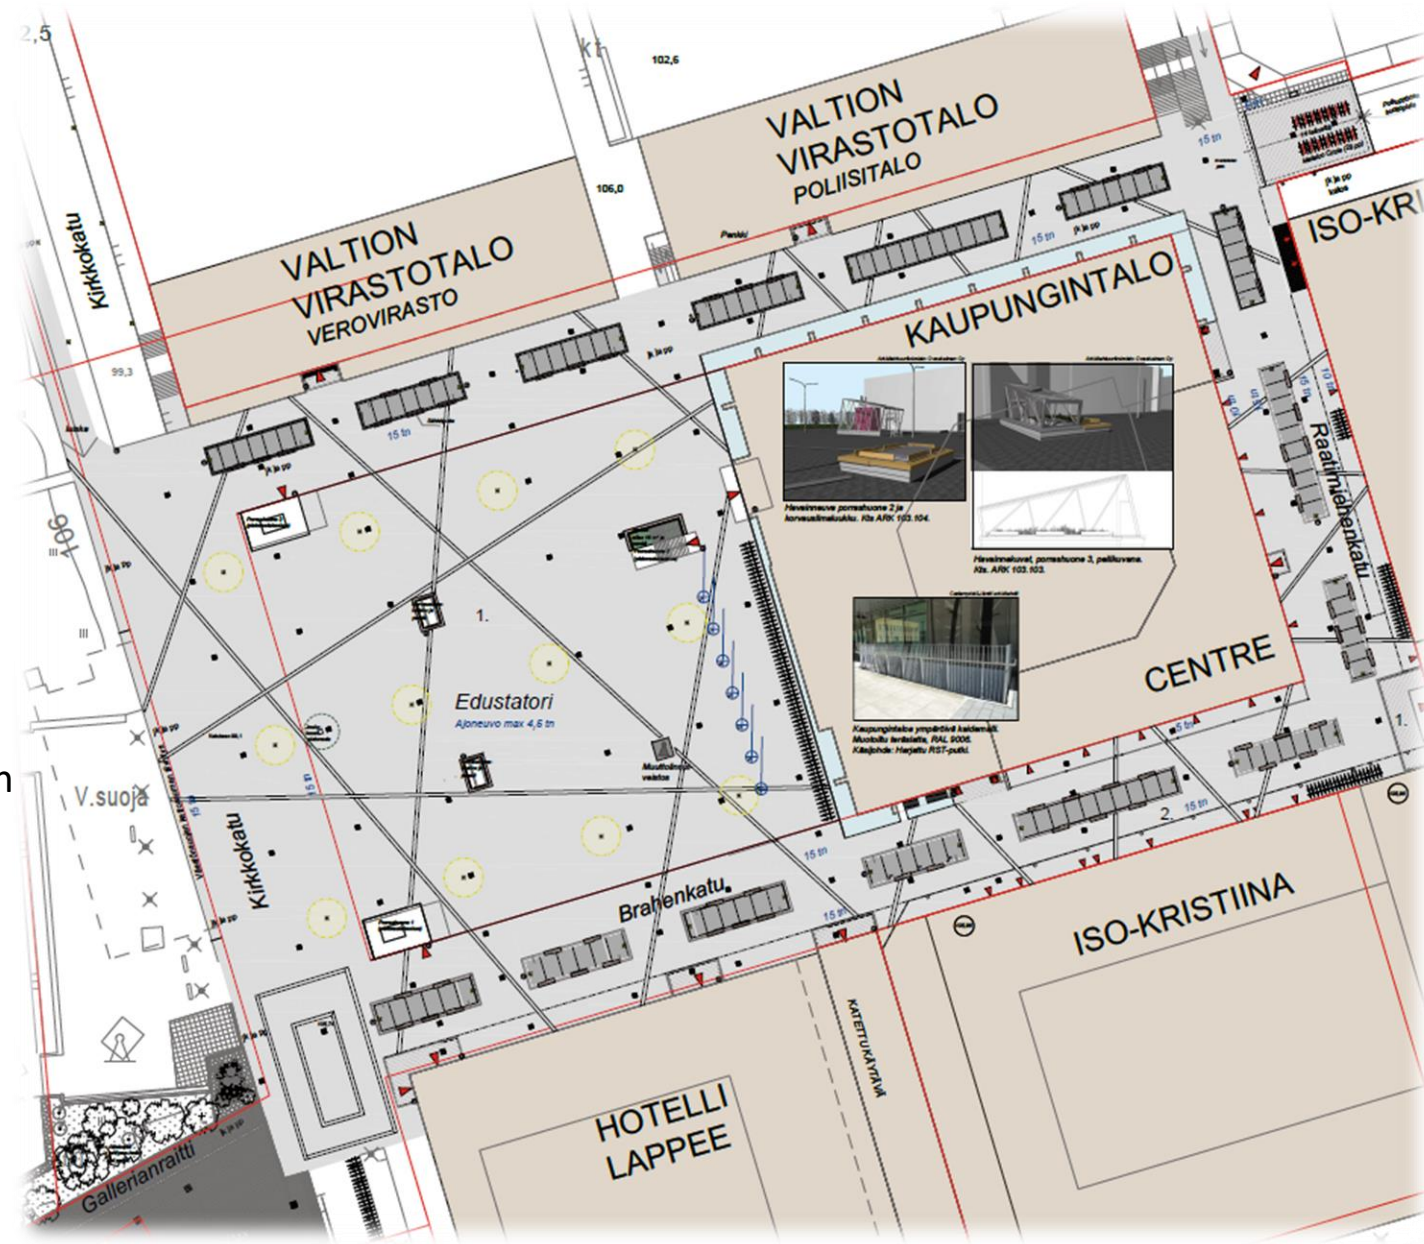

LAPPEENRANTA

Edustatori

Meijän Cityn kehittämiskortti K1
Viihtymisen ja olemisen City

Edustatori

Päätavoitteet

- ✓ Taiteen, elämän ja tapahtumien lisääminen

Huomioitavat seikat

- ✓ Tapahtumien vaatima tekniikka
- ✓ Kannen painorajoitukset
- ✓ Häiriökäyttäytyminen
- ✓ Kevyen liikenteen sujuvuus ja turvallisuus
- ✓ Kaikenikäiset kuntalaiset huomioitava
- ✓ Aluetta rajaavat hautausmaa, kauppakeskukset, virastotalot ja kaupungintalo

Suunnittelualueen raja

Edustatori

Tehdyt toimenpiteet

- ✓ Näkemä- ja kulkuesteinä olleiden istuskelu- ja istutuspaikkojen sekä niihin liittyvien istutusten poisto
- ✓ Aukko Kirkkokadulle poistettu ja yhdistetty osaksi torikantta.
- ✓ Savunpoistoaukkojen kaiteiden leikkaaminen ja muuttaminen oleskelun ja viherympäristön käyttöön
- ✓ Porrasnousut ja -huoneet uudistettu toritasossa
- ✓ Pinnoite uusittu koko torikannella
- ✓ Vihermattoja lisätty
- ✓ Penkkejä lisätty
- ✓ Valaistus uusittu
- ✓ Valaistuksen avulla tehty taideteoksia kaupungintalon seinälle sekä valaistu kaupungintalo eri teema värein.