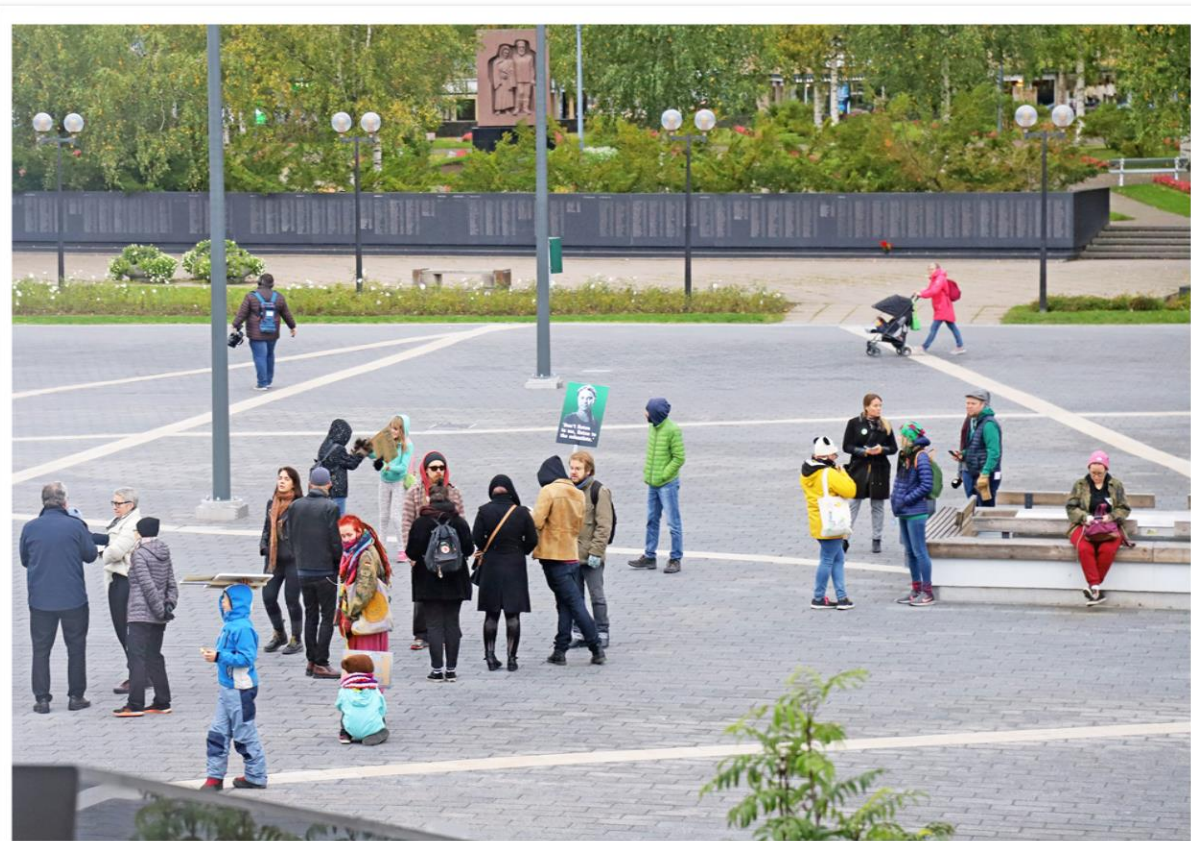

Ilmastolakko, 2019