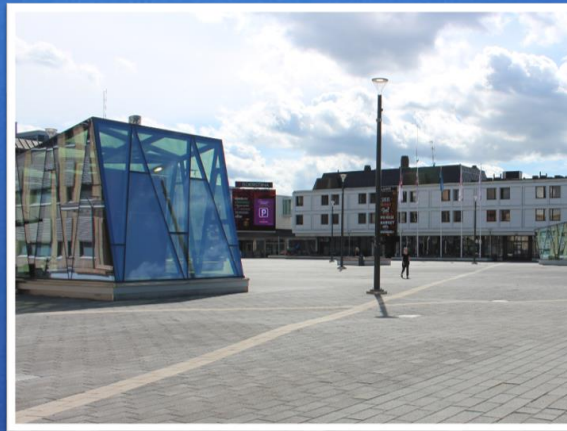

Edustatori

Tehdyt toimenpiteet

- ✓ Taidetta lisätty
- ✓ Viherympäristöstä huolehdittu