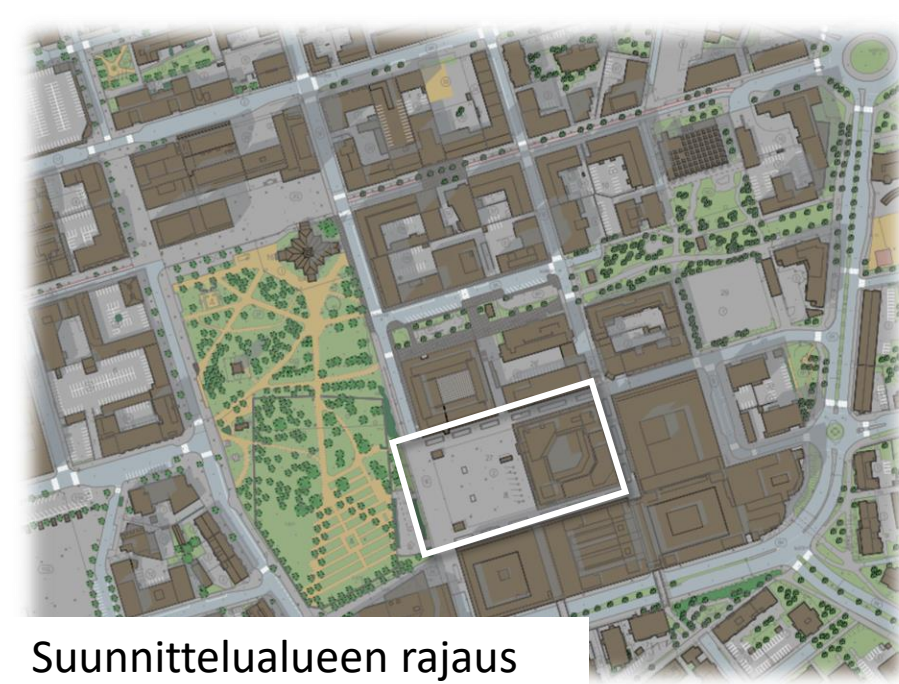

Suunnittelualueen raja

Edustatori

Tehdyt toimenpiteet

- ✓ Näkemä- ja kulkuesteinä olleiden istuskelu- ja istutuspaikkojen sekä niihin liittyvien istutusten poisto
- ✓ Aukko Kirkkokadulle poistettu ja yhdistetty osaksi torikantta.
- ✓ Savunpoistoaukkojen kaiteiden leikkaaminen ja muuttaminen oleskelun ja viherympäristön käyttöön
- ✓ Porrasnousut ja -huoneet uudistettu toritasossa
- ✓ Pinnoite uusittu koko torikannella
- ✓ Vihermattoja lisätty
- ✓ Penkkejä lisätty
- ✓ Valaistus uusittu
- ✓ Valaistuksen avulla tehty taideteoksia kaupungintalon seinälle sekä valaistu kaupungintalo eri teema värein.