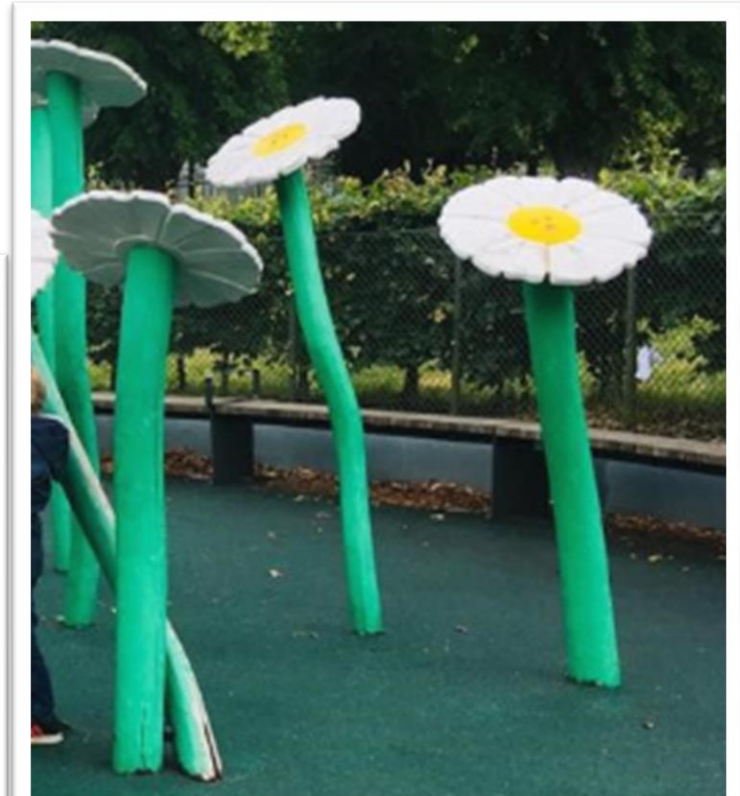

Edustatori

Leikkipaikka

- ✓ Leikkipaikan lisääminen toisi alueelle lisää elämää
- ✓ Pieni leikkipaikka houkuttelisi lapsiperheitä myös pitemmäksi aikaa
- ✓ Jotain myös vähän isommille lapsille ja nuorille; esim. Kiipeilyteline, parkour-väline tms.
- ✓ Leikkivälineet teosmaisia ja kaupunkikeskustaan sopivia, leikkipaikoilla teemana esim. luonto, Saimaa, saaristo

<https://yle.fi/uutiset/3-8804551>

Leikkivälineet: lappset.com