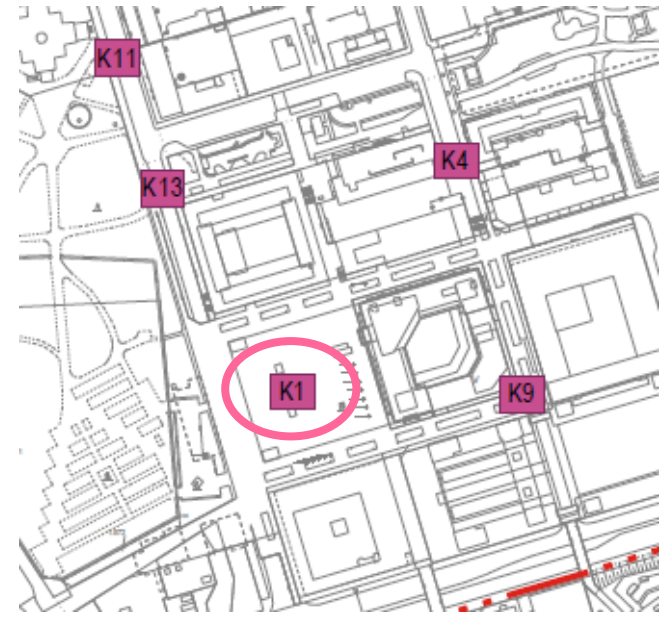

LAPPEENRANTA

Edustatori

Meijän Cityn kehittämiskortti K1
Viihtymisen ja olemisen City